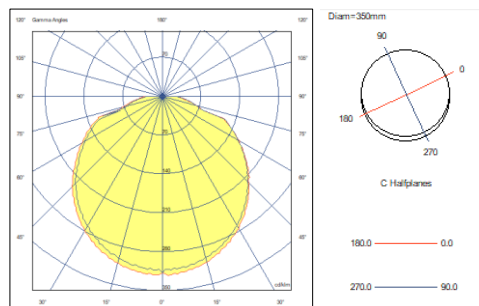

Curva polar