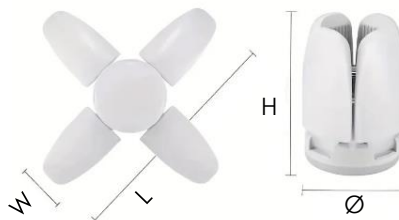

## BOMBILLO 4 ASPAS

### \*DIMENSIONES (mm)

Ø: 110	W: 70	L: 350	H: 175	Peso: 600 g
*Tolerancias ± 2 %				

**LED**